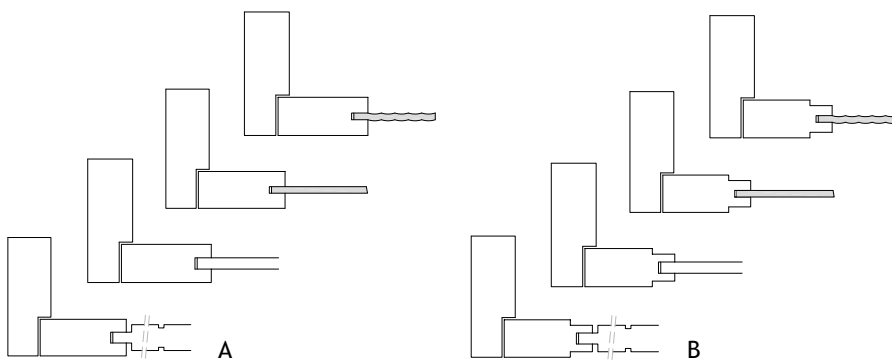

# NORDIC FOREST SELECTION

DESIGN: VAHLE

MODELLER

PROFILER

TRÆ

GLAS

FARVER

Alle RAL-farver er mulige.

HÆNGSLER

De fleste greb fra Randi kan anvendes. Læs mere på [www.randi.dk](http://www.randi.dk).