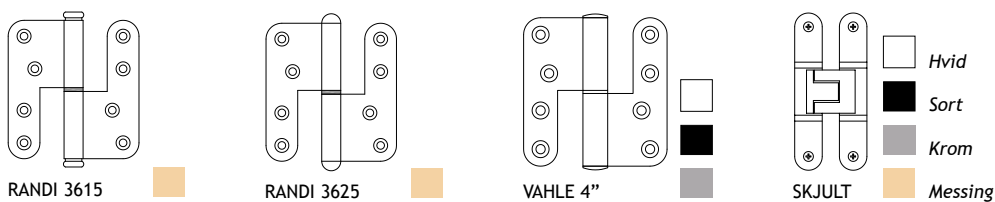

De fleste greb fra Randi kan anvendes. Læs mere på www.randi.dk.