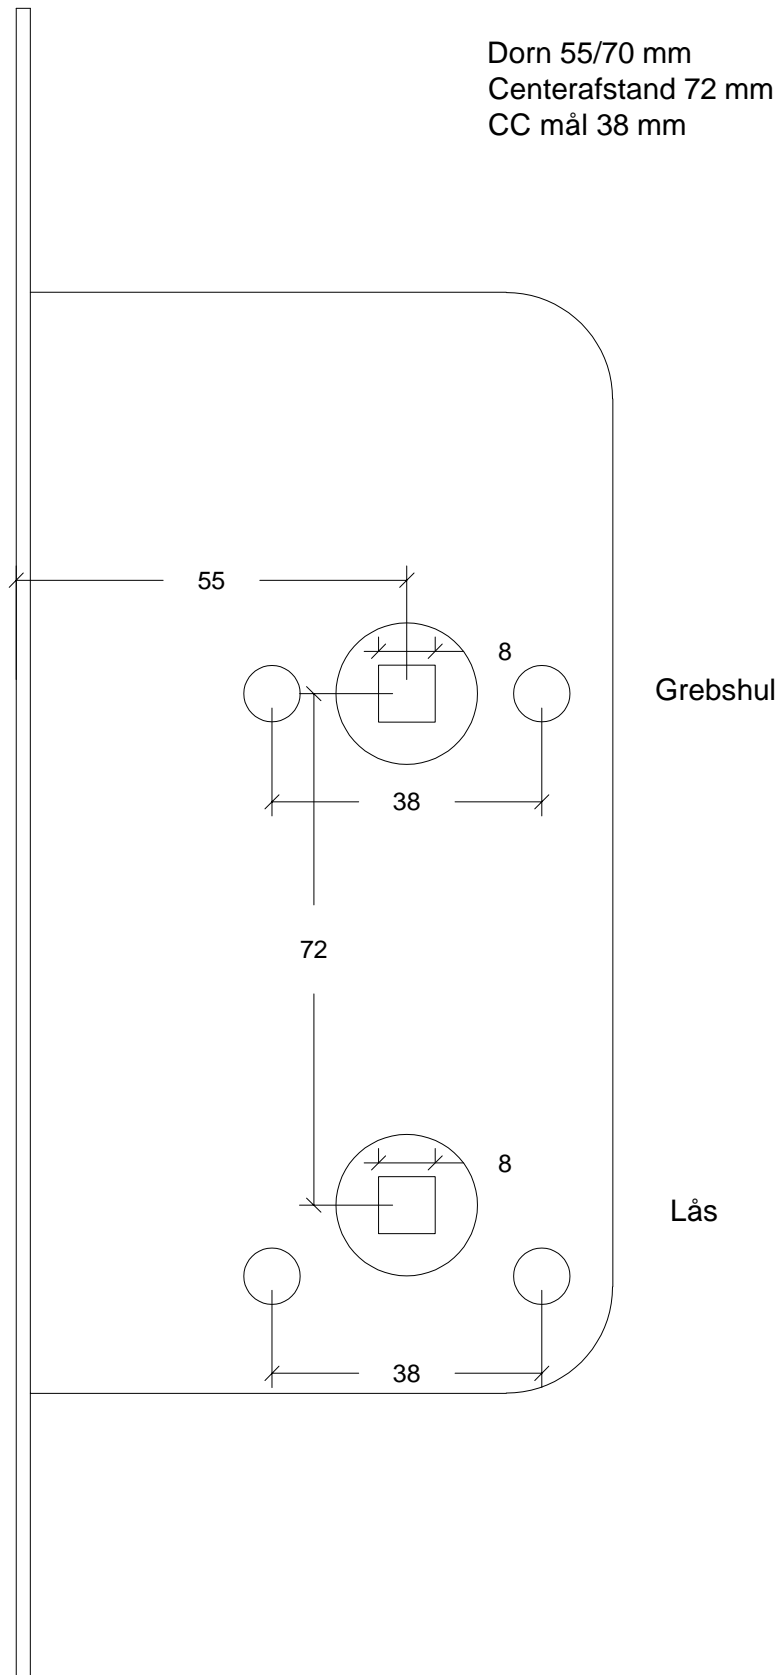

TILBUD NR.:

ORDRE NR.:

DATO:

REV:

TEGNET AF: VAHLE

Dorn 50/70 mm  
Centerafstand 105 mm  
CC mål 30 mm

<b>VAHLE</b>  Industrivej 8, DK-8544 Mørke Tel: +45 8637 2477 <a href="http://www.vahle.dk">www.vahle.dk</a> <a href="http://www.jetrae.dk">www.jetrae.dk</a>	MODULLÅS - ASSA 565 / 560	
	TILBUD NR.:	ORDRE NR.:
	DATO:	REV:
	TEGNET AF: VAHLE	

Dorn 50/70 mm  
Centerafstand ingen  
CC mål 30 mm

**VAHLE** 

Industrivej 8, DK-8544 Mørke  
Tel: +45 8637 2477  
[www.vahle.dk](http://www.vahle.dk)  
[www.jetrae.dk](http://www.jetrae.dk)

MODULLÅS - ASSA 1498

TILBUD NR.:

ORDRE NR.:

DATO:

REV:

TEGNET AF: VAHLE

Dorn 50/70 mm  
Centerafstand ingen  
CC mål 30 mm

Lås

**VAHLE** 

Industrivej 8, DK-8544 Mørke  
Tel: +45 8637 2477  
[www.vahle.dk](http://www.vahle.dk)  
[www.jetrae.dk](http://www.jetrae.dk)

MODULLÅS - ASSA 9788

TILBUD NR.:

ORDRE NR.:

DATO:

REV:

TEGNET AF: VAHLE

Dorn 55/70 mm  
Centerafstand 72 mm  
CC mål 38 mm