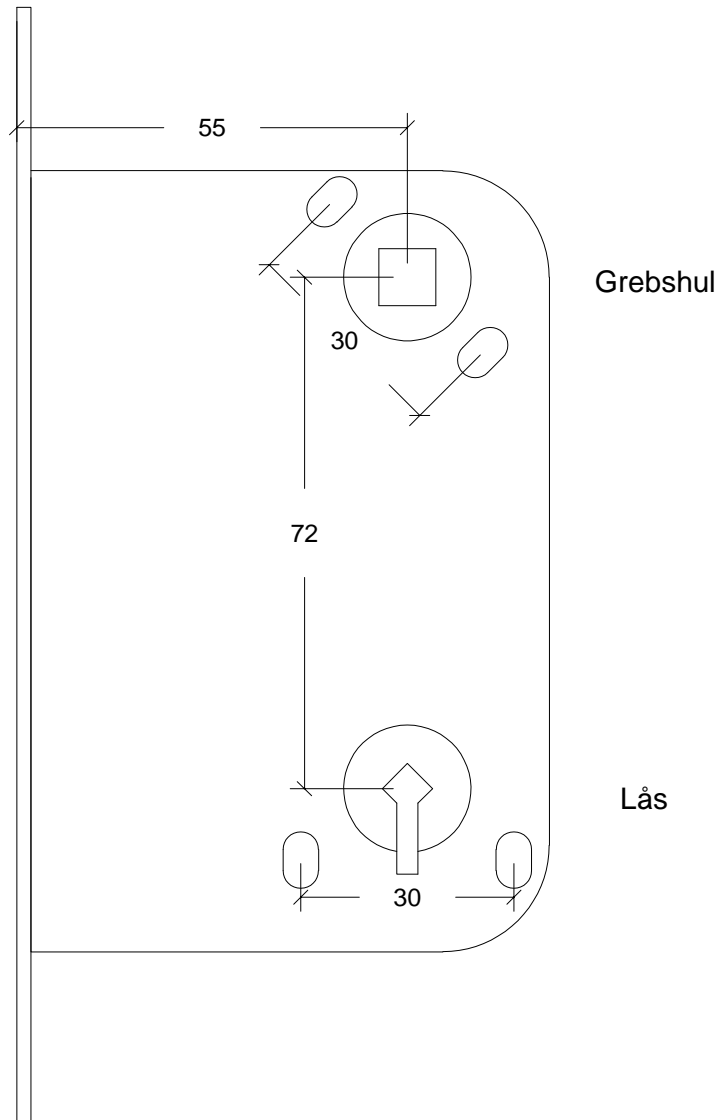

Dorn 55 mm  
Centerafstand 72 mm  
CC mål 30 mm

**VAHLE** 

Industrivej 8, DK-8544 Mørke  
Tel: +45 8637 2477  
[www.vahle.dk](http://www.vahle.dk)  
[www.jetrae.dk](http://www.jetrae.dk)

MELLEMDØRLÅS - TRIOVING 2214

TILBUD NR.:

ORDRE NR.:

DATO:

REV:

TEGNET AF: VAHLE

Dorn 50/70 mm  
Centerafstand 105 mm  
CC mål 30 mm

<b>VAHLE</b>  Industrivej 8, DK-8544 Mørke Tel: +45 8637 2477 <a href="http://www.vahle.dk">www.vahle.dk</a> <a href="http://www.jetrae.dk">www.jetrae.dk</a>	MODULLÅS - ASSA 565 / 560	
	TILBUD NR.:	ORDRE NR.:
	DATO:	REV:
	TEGNET AF: VAHLE	

Dorn 50/70 mm  
Centerafstand ingen  
CC mål 30 mm

**VAHLE** 

Industrivej 8, DK-8544 Mørke  
Tel: +45 8637 2477  
[www.vahle.dk](http://www.vahle.dk)  
[www.jetrae.dk](http://www.jetrae.dk)

MODULLÅS - ASSA 1498

TILBUD NR.:

ORDRE NR.:

DATO:

REV:

TEGNET AF: VAHLE

Dorn 50/70 mm  
Centerafstand ingen  
CC mål 30 mm

Lås

**VAHLE** 