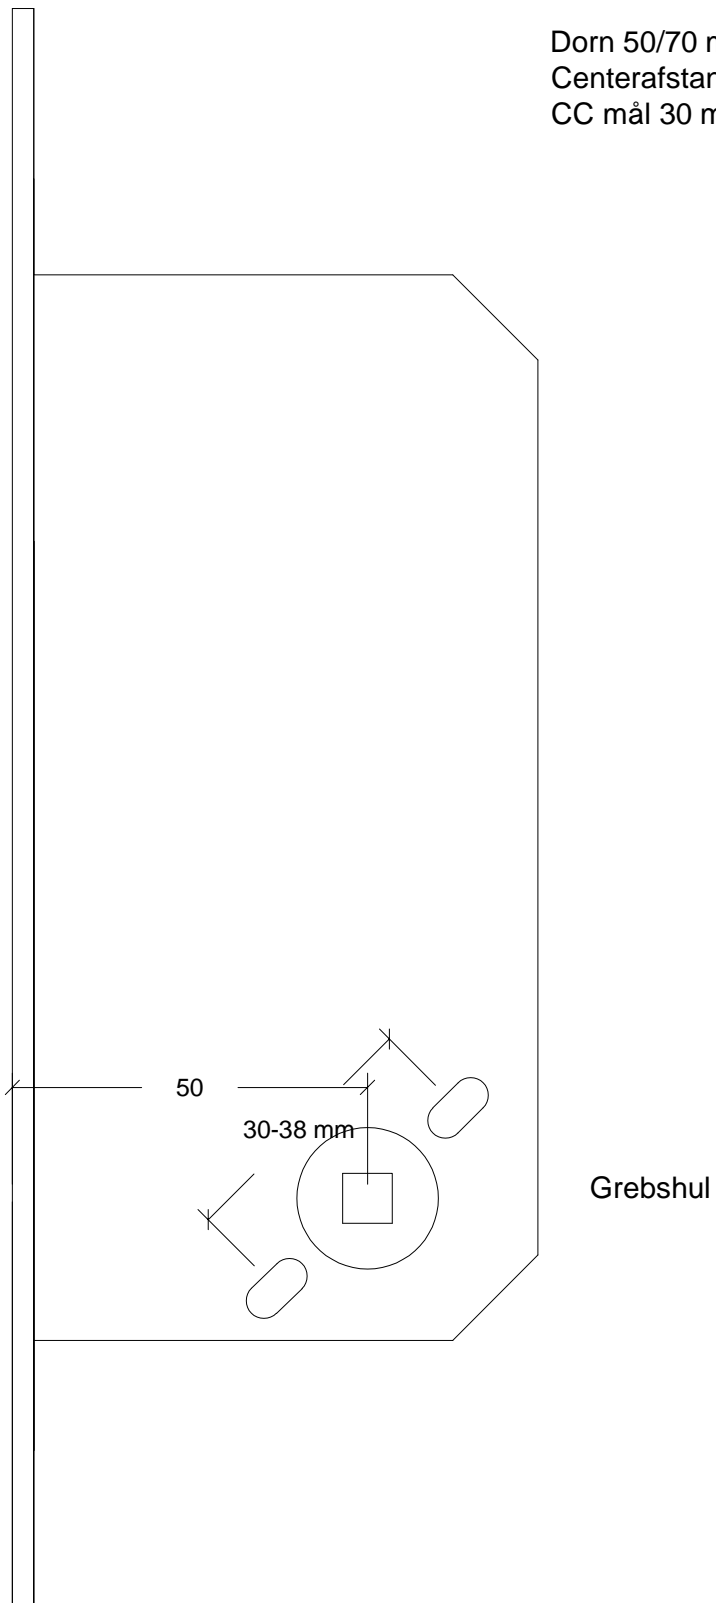

Dorn 55 mm  
Centerafstand 72 mm  
CC mål 30 mm

**VAHLE** 

Industrivej 8, DK-8544 Mørke  
Tel: +45 8637 2477  
[www.vahle.dk](http://www.vahle.dk)  
[www.jetrae.dk](http://www.jetrae.dk)

MELLEMDØRLÅS - TRIOVING 2214

TILBUD NR.:

ORDRE NR.:

DATO:

REV:

TEGNET AF: VAHLE

Dorn 50/70 mm  
Centerafstand 105 mm  
CC mål 30 mm

<b>VAHLE</b>  Industrivej 8, DK-8544 Mørke Tel: +45 8637 2477 <a href="http://www.vahle.dk">www.vahle.dk</a> <a href="http://www.jetrae.dk">www.jetrae.dk</a>	MODULLÅS - ASSA 565 / 560	
	TILBUD NR.:	ORDRE NR.:
	DATO:	REV:
	TEGNET AF: VAHLE	

Dorn 50/70 mm  
Centerafstand ingen  
CC mål 30 mm

**VAHLE** 

Industrivej 8, DK-8544 Mørke  
Tel: +45 8637 2477  
[www.vahle.dk](http://www.vahle.dk)  
[www.jetrae.dk](http://www.jetrae.dk)

MODULLÅS - ASSA 1498

TILBUD NR.:

ORDRE NR.:

DATO:

REV:

TEGNET AF: VAHLE

Dorn 50/70 mm  
Centerafstand ingen  
CC mål 30 mm

Lås

**VAHLE** 