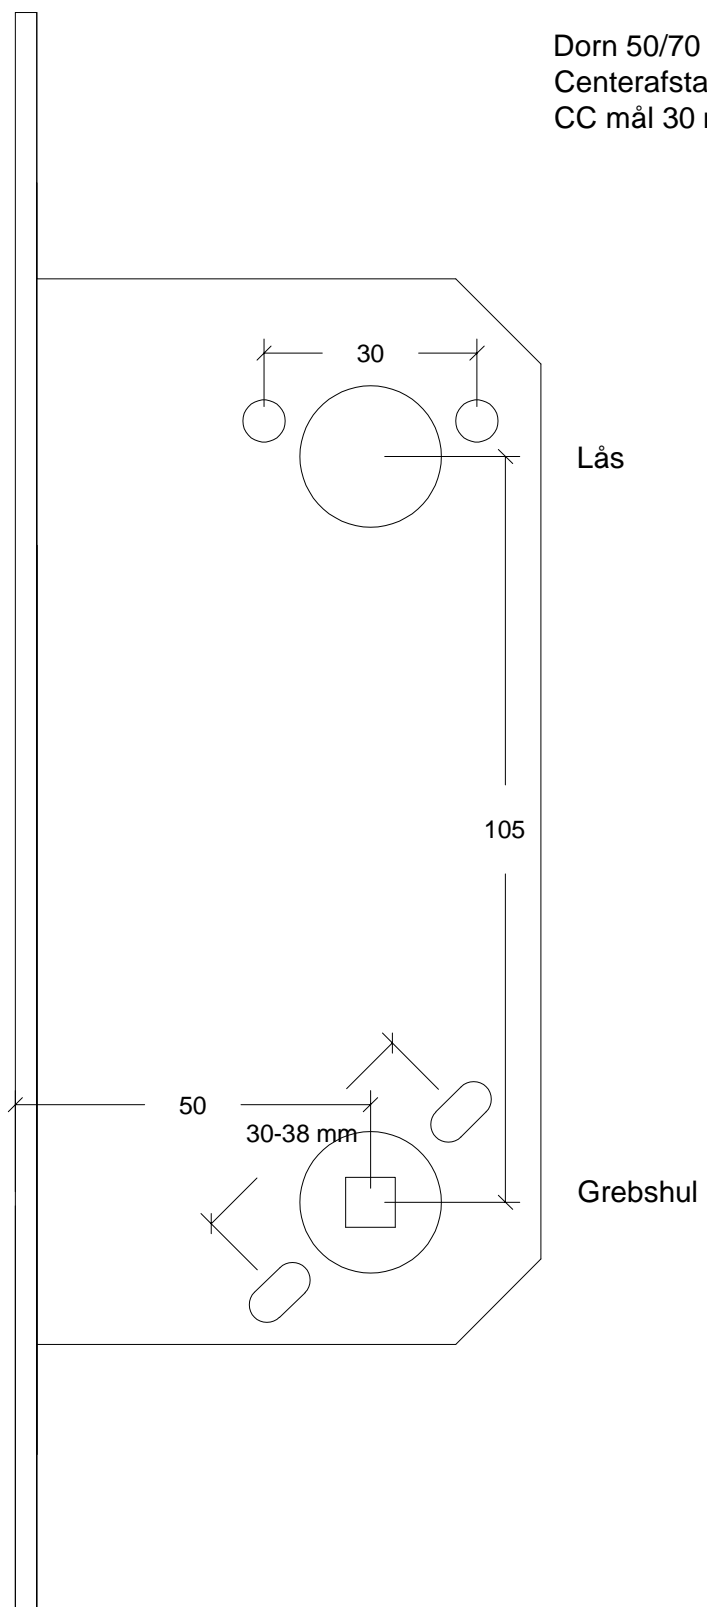

Dorn 55 mm  
Centerafstand 72 mm  
CC mål 30 mm

**VAHLE** 

Industrivej 8, DK-8544 Mørke  
Tel: +45 8637 2477  
[www.vahle.dk](http://www.vahle.dk)  
[www.jetrae.dk](http://www.jetrae.dk)

MELLEMDØRLÅS - TRIOVING 2214

TILBUD NR.:

ORDRE NR.:

DATO:

REV:

TEGNET AF: VAHLE

Dorn 50/70 mm  
Centerafstand 105 mm  
CC mål 30 mm

<b>VAHLE</b>  Industrivej 8, DK-8544 Mørke Tel: +45 8637 2477 <a href="http://www.vahle.dk">www.vahle.dk</a> <a href="http://www.jetrae.dk">www.jetrae.dk</a>	MODULLÅS - ASSA 565 / 560	
	TILBUD NR.:	ORDRE NR.:
	DATO:	REV:
	TEGNET AF: VAHLE	

Dorn 50/70 mm  
Centerafstand ingen  
CC mål 30 mm

**VAHLE** 

Industrivej 8, DK-8544 Mørke  
Tel: +45 8637 2477  
[www.vahle.dk](http://www.vahle.dk)  
[www.jetrae.dk](http://www.jetrae.dk)

MODULLÅS - ASSA 1498

TILBUD NR.:

ORDRE NR.:

DATO:

REV:

TEGNET AF: VAHLE

Dorn 50/70 mm  
Centerafstand ingen  
CC mål 30 mm

Lås

**VAHLE** 