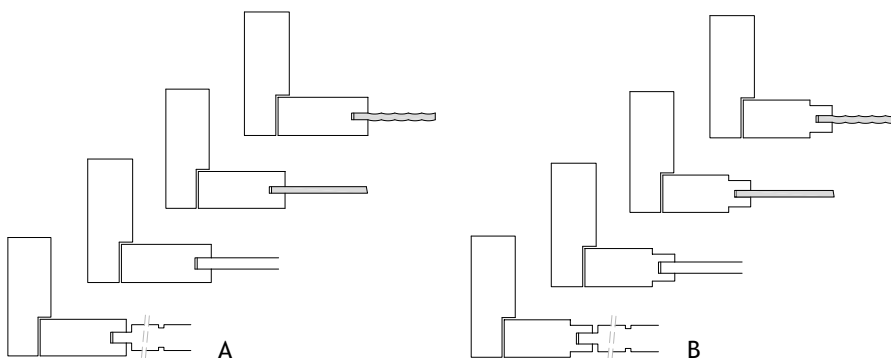

NORDIC FOREST SELECTION

DESIGN: VAHLE

MODELLER

PROFILER

TRÆ

GLAS

FARVER

Alle RAL-farver er mulige.

HÆNGSLER

De fleste greb fra Randi kan anvendes. Læs mere på www.randi.dk.