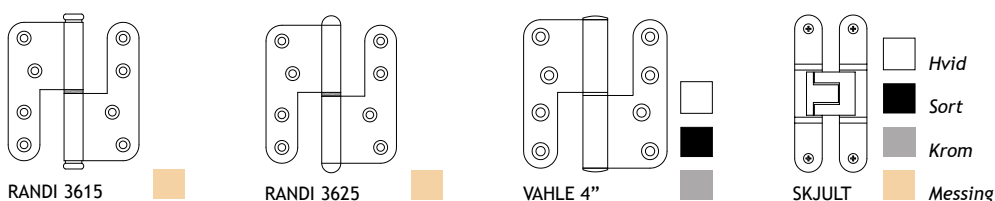

De fleste greb fra Randi kan anvendes. Læs mere på www.randi.dk.