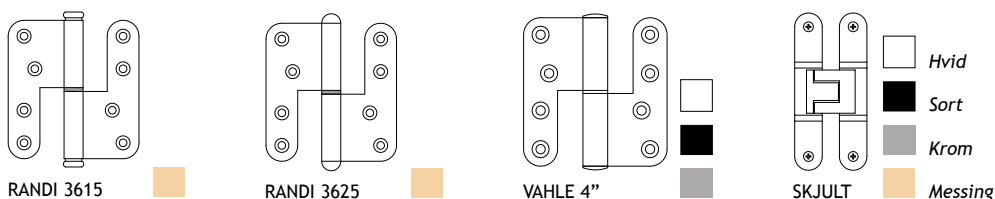

NORDIC FOREST SELECTION

MODELLER

PROFILER

TRÆ

GLAS

FARVER

Alle RAL-farver er mulige.

HÆNGSLER